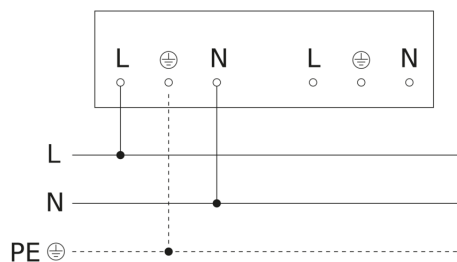

Lampada a sensore per interno LED - Professional Line

RS PRO 5150 SC 5C

5 Core (cablaggio passante a 5 fili)

EAN 4007841 079338

Art. n. 079338

RS PRO 5150 SC 5C

5 Core (cablaggio passante a 5 fili)
EAN 4007841 079338
Art. n. 079338

Schema del circuito 1

Schaltplan 2